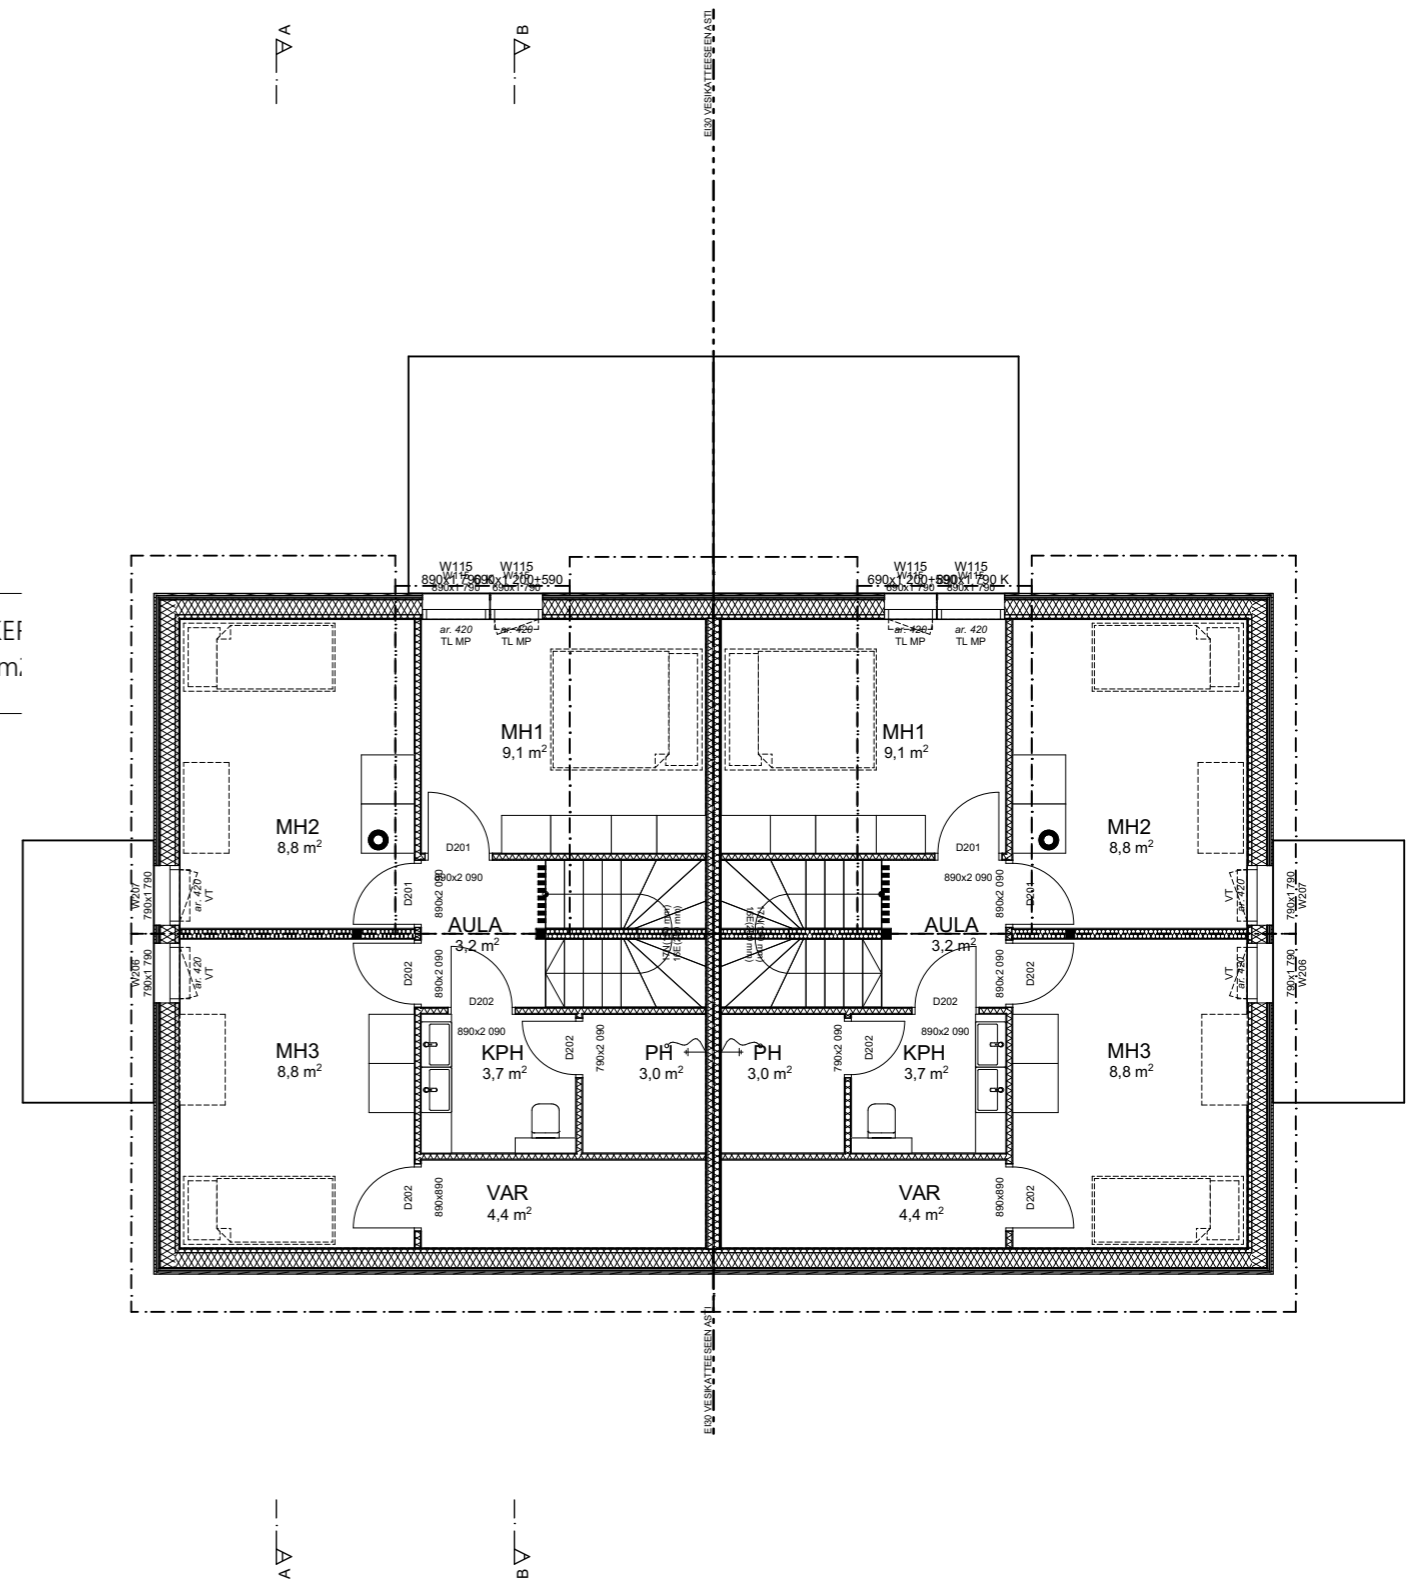

1 krs KEI
133,2 m²

LUONNOSPIIRUSTUS, POHJAT ASIAKAS DUO VILLINIITYT SUUNNITTELUKOHDE ARKINSTO/HOPSI OY, PELLAVANTORI 1, 33100 TAMPERE SUUNNITTELIJA PEKKA KUUSJÄRVI - RA (amk)	
---	--